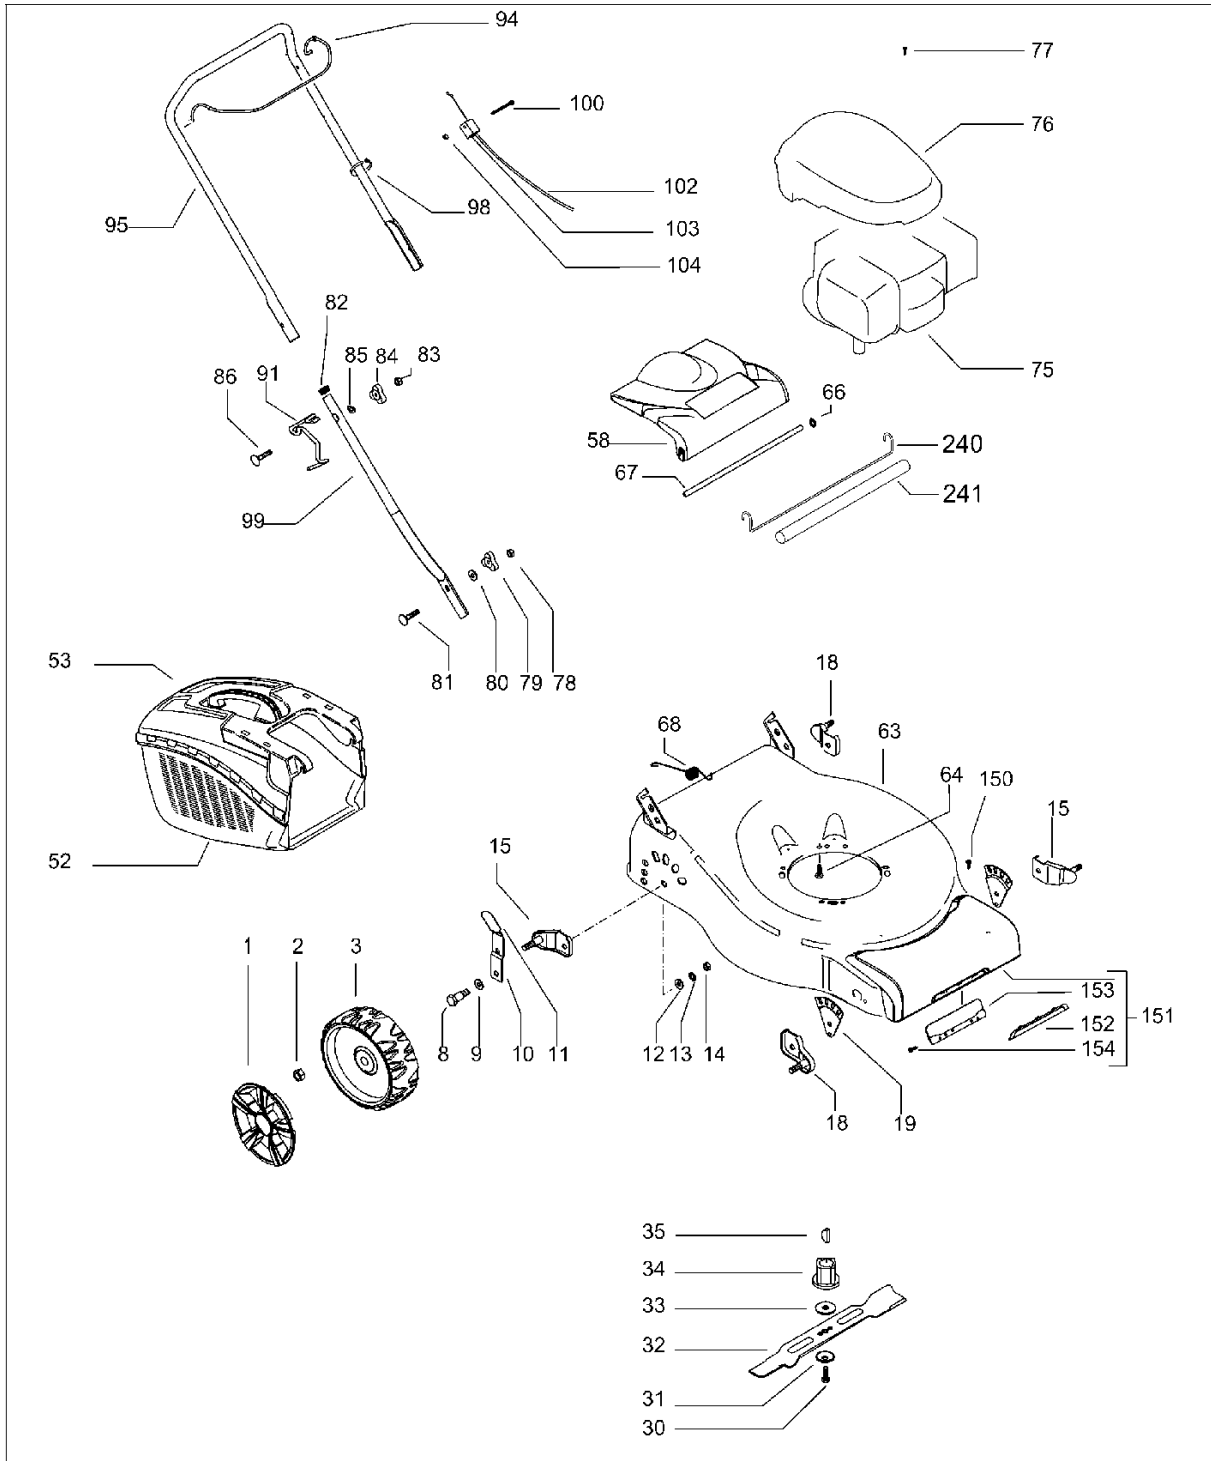

SPARE PARTS LIST

LAWN MOWERS: CONSUMER
WALK-BEHINDS

M 40-450 C, 96664460100, 96664460101,
96664460102, 2010-09

HUSQVARNA ITALIA SPA

Ref	Part No	Description	Remark	QTY KIT
1	574 39 63-01	HUB CAP		4
2	504 85 78-01	NUT		4
3	574 41 49-02	WHEEL		4
8	531 20 49-12	SCREW		4
9	531 20 66-43	WASHER		4
10	531 21 24-57	LEVER		4
11	574 61 05-01	KNOB		4
12	531 20 79-89	WASHER		4
13	531 20 89-74	WASHER		4
14	531 20 79-78	NUT		4
15	504 85 16-01	SUPPORT WHEEL		2
18	504 85 15-01	SUPPORT WHEEL		2
30	531 20 80-08	SCREW		1
31	531 20 72-37	WASHER		1
32	531 21 16-53	MOWER BLADE		1
33	531 20 72-43	WASHER		1
34	531 20 72-42	ADAPTER		1
35	505 29 09-01	KEY		1
52	574 61 03-01	GRASSBAG		1
53	574 61 04-01	GRASSBAG		1
58	574 61 02-01	HATCH		1
63	575 74 26-02	CHASSIS		1
64	531 21 28-51	SCREW		3
66	531 20 76-57	RETAINING RING		2
67	531 20 50-60	SHAFT		1
68	531 20 59-99	SPRING		1
75	—	TBD	engine, Briggs & Stratton, model number 09T5020134B1	1
76	522 86 81-01	ENGINE COVER		1
77	531 21 27-10	SCREW		2
78	531 20 79-82	NUT		2
79	531 20 49-23	WING NUT		2
80	531 20 49-22	WASHER		2
81	531 20 49-21	SCREW		2
82	531 20 89-50	PLUG		2
83	531 20 79-82	NUT		2
84	531 20 49-23	WING NUT		2
85	531 20 70-90	WASHER		2
86	531 20 70-89	SCREW		2
91	504 70 86-01	HOOK		1
94	504 70 83-04	HANDLE		1
95	504 70 80-01	HANDLE		1
98	531 20 55-81	CLIP		2
99	531 20 60-71	HANDLE		2
100	531 20 63-46	SCREW		1
102	531 21 35-22	BRAKE WIRE		1
103	531 20 80-43	BRACKET		1
104	531 20 52-13	NUT		1
150	576 04 74-01	SCREW CRPANT		2
151	575 56 20-02	FRONT COVER ASSY		1
152	574 37 52-01	COVER		1
153	531 20 98-16	ET.PITTOGRAMMI RAS. A SCOPPIO		1
154	575 95 57-01	SCREW ITXPANT		2
240	578 32 30-01	WIRE		1
241	578 32 18-01	TUBE		1