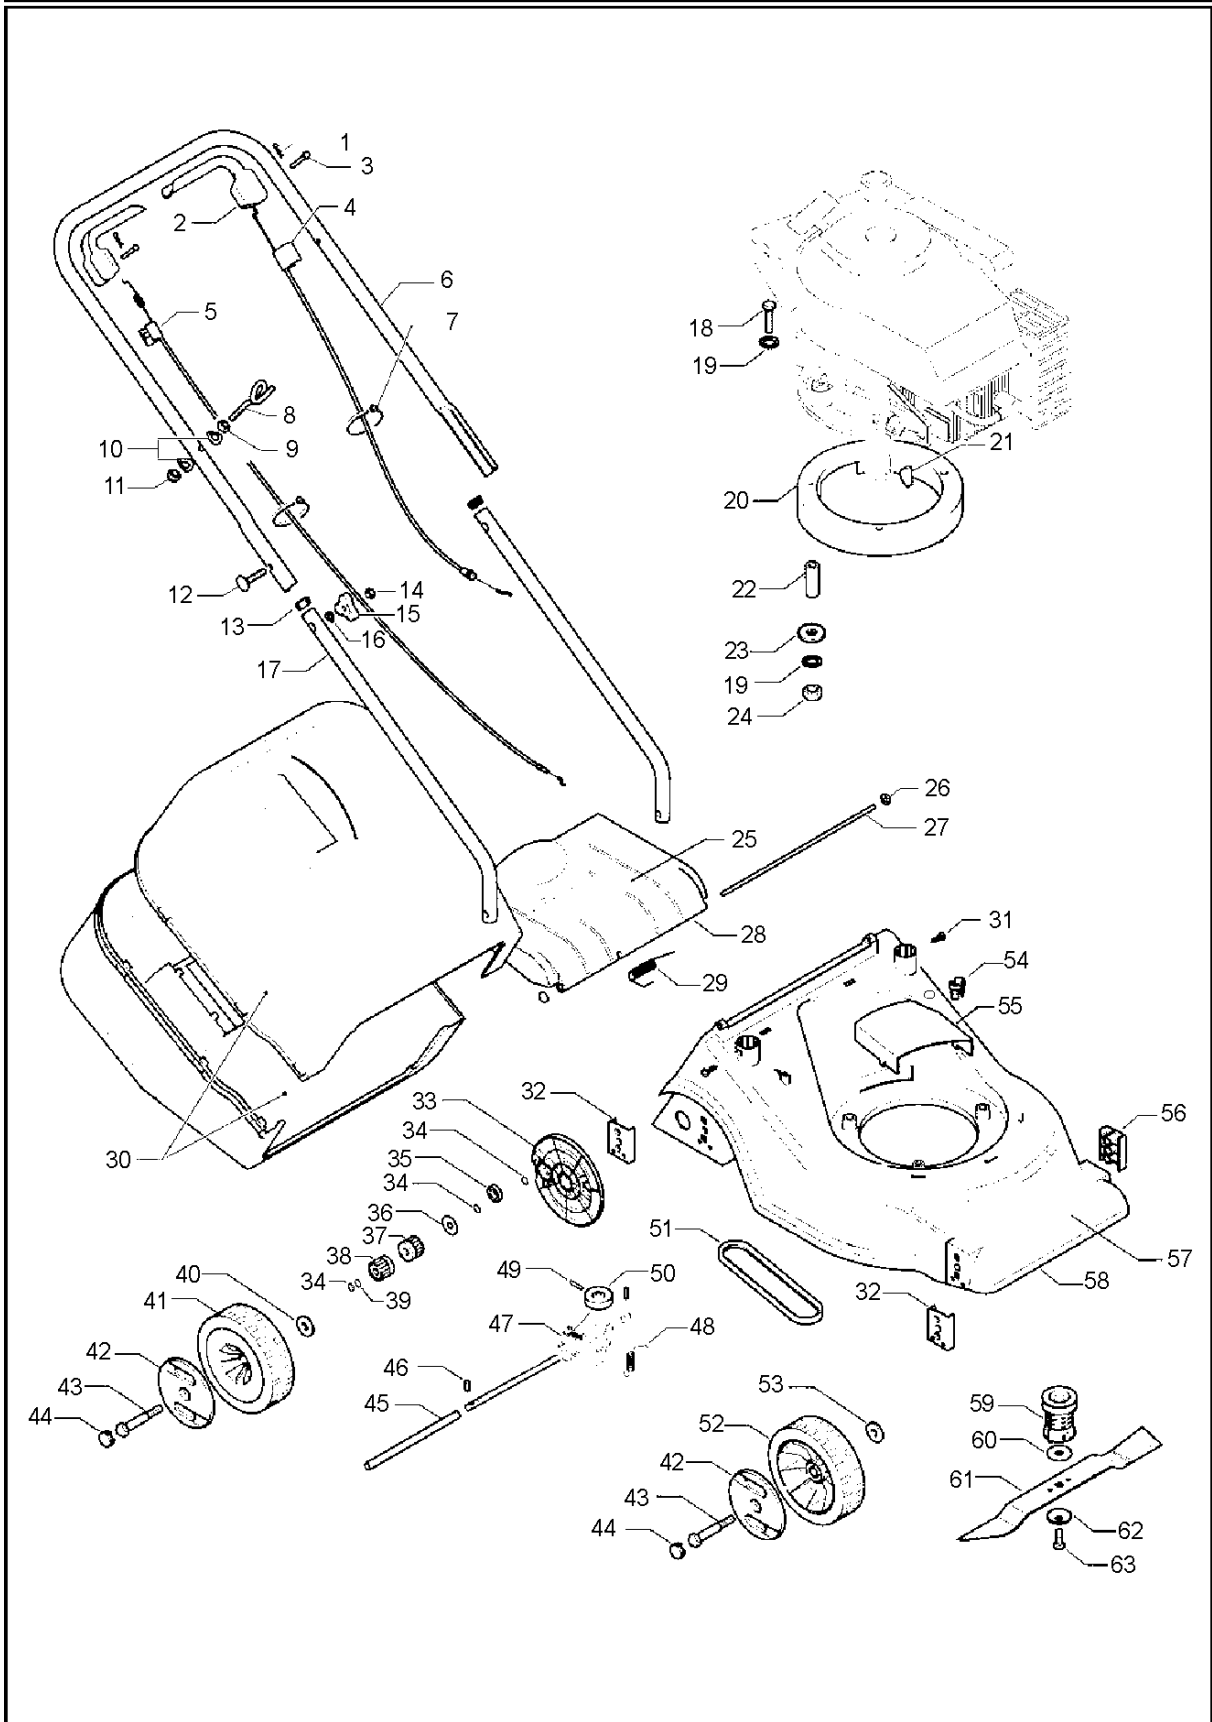

SPARE PARTS LIST

LAWN MOWERS: CONSUMER
WALK-BEHINDS

M40-450 CDP, 965969501, 2012-09

IPL McCulloch M40-450CDP 9659695-01 2012-09

Ref	Part No	Description	Remark	QTY KIT
1	531 20 74-08	PIN RETAINING SCREW		2
2	531 20 60-27	HANDLE		2
3	531 20 74-09	PIN RETAINING SCREW		2
4	531 20 64-38	WIRE		1
5	531 21 30-21	CABLE		1
6	531 21 30-22	HANDLE		1
7	513 08 42-00	BAND		2
8	531 20 51-69	PIN RETAINING SCREW		1
9	514 86 83-00	NUT		1
10	531 20 49-61	WASHER		2
11	514 71 80-00	NUT		1
12	514 99 45-01	BOLT		2
13	531 20 89-50	PLUG		2
14	531 20 79-82	NUT		2
15	531 20 49-23	WING NUT		2
16	531 20 70-90	WASHER		2
17	531 21 07-04	HANDLE		2
18	531 20 57-68	SCREW		3
19	510 74 70-00	LOCKWASHER		6
20	531 20 73-69	PLATE		1
21	514 00 53-00	KEY		1
22	531 20 64-45	SPACER		3
23	531 20 49-04	WASHER		3
24	531 20 79-82	NUT		3
25	531 20 98-16	ET.PITTOGRAMMI RAS. A SCOPPIO		1
26	531 20 66-90	WASHER		2
27	531 20 64-16	SHAFT		1
28	531 20 63-90	DEFLECTOR		1
29	531 20 63-99	SPRING		1
30	531 20 63-95	BAG		2
31	531 20 79-37	SCREW		2
32	531 20 64-19	BRACKET		2
33	531 20 64-02	COVER		2
34	531 20 87-72	WASHER		5
35	531 20 87-78	BEARING		2
36	531 20 78-47	WASHER		2
37	531 20 50-46	PINION		1
38	531 20 50-45	PINION		1
39	531 20 88-59	WASHER		2
40	531 21 09-81	WASHER		3
41	531 20 64-00	WHEEL		2
42	531 20 64-05	HUB CAP		4
43	531 20 79-77	SCREW		4
44	531 20 64-22	COVER		4
45	531 20 76-97	PIPE		1
46	531 20 51-08	KEY		2
47	531 21 31-87	GEARBOX		1
48	531 20 64-27	SPRING		1
49	531 20 64-53	PIN RETAINING SCREW		1
50	531 20 64-52	PULLEY		1
51	579 35 45-01	BELT		1
52	531 20 64-01	WHEEL		2
53	531 20 79-89	WASHER		2
54	531 20 55-57	GROMMET		1
55	531 20 64-08	PROTECTOR		1
56	531 20 64-15	BRACKET		2
57	522 60 10-01	LABEL		1
58	522 53 17-01	DECK		1
59	531 20 78-48	SUPPORT		1
60	531 20 72-43	WASHER		1
61	531 21 16-53	MOWER BLADE		1
62	531 20 72-37	WASHER		1
63	531 20 66-49	SCREW		1