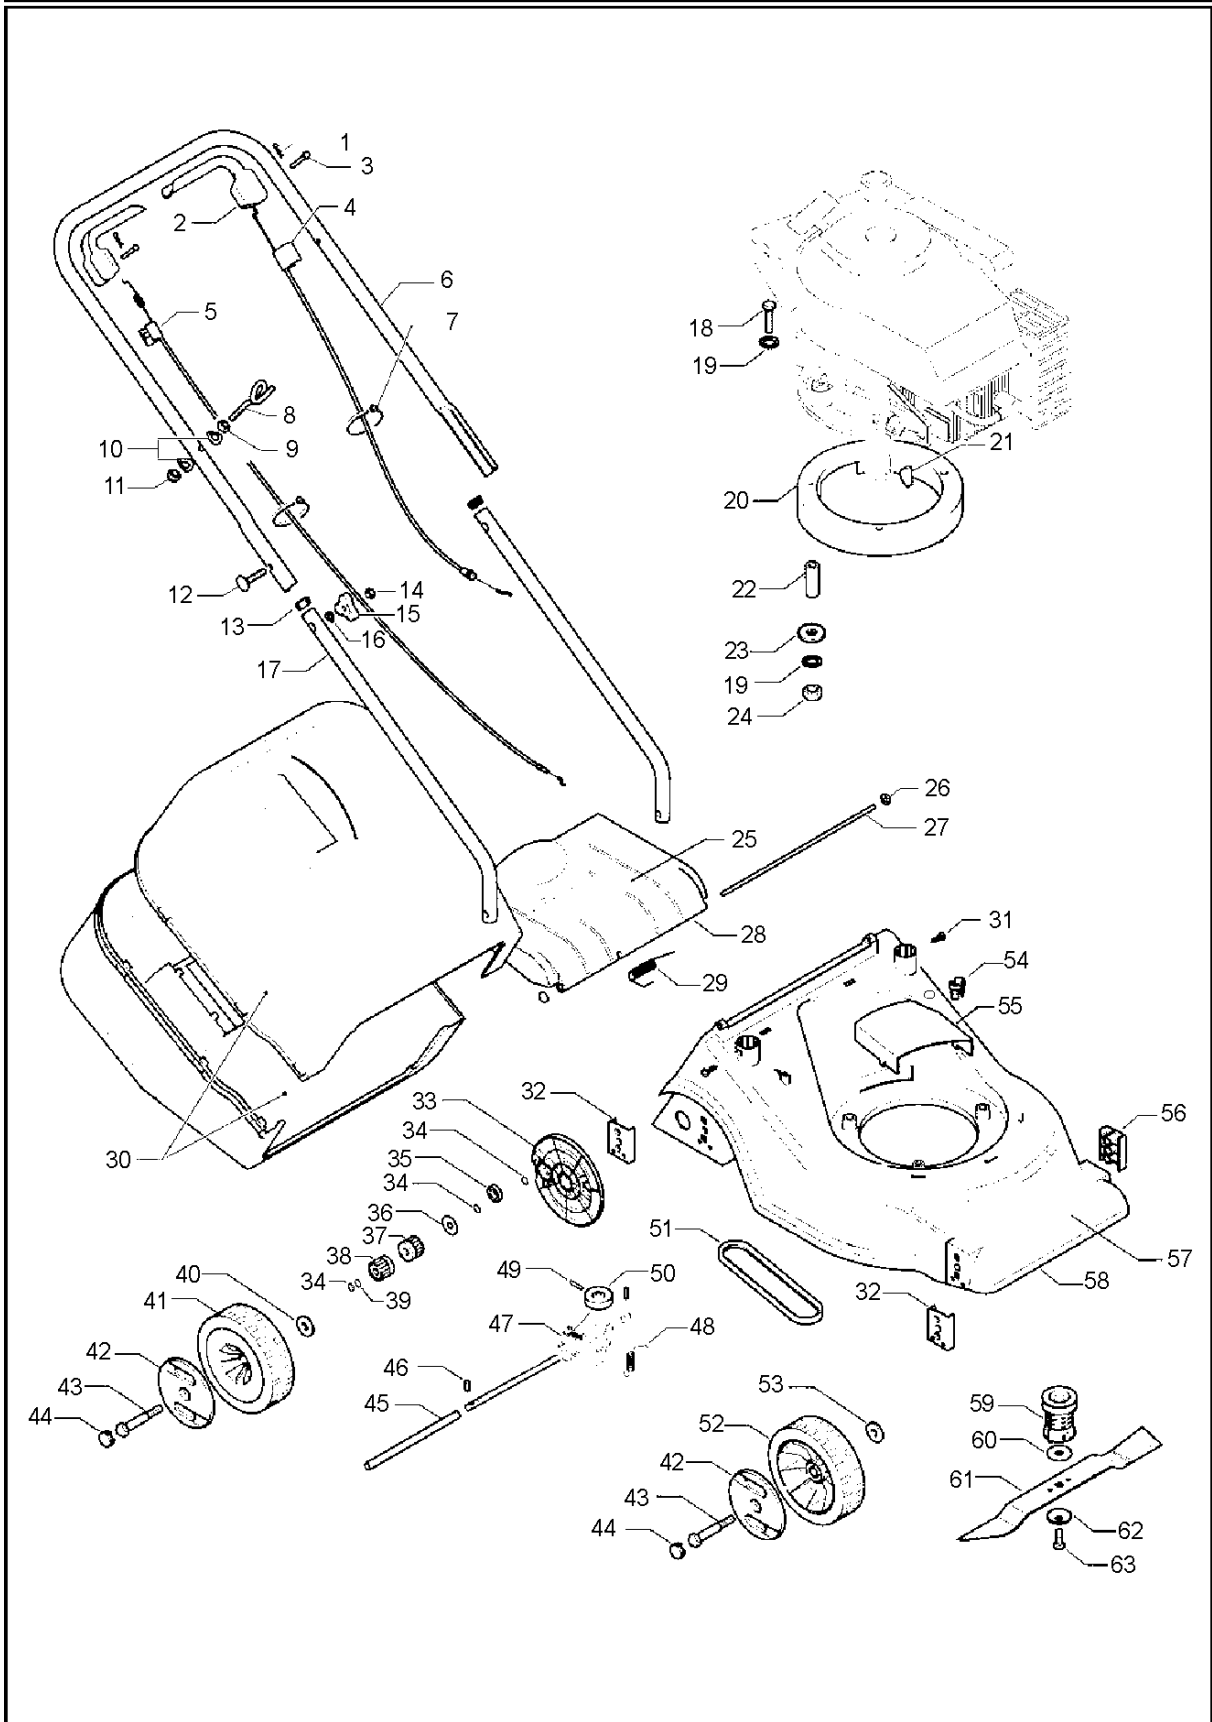

SPARE PARTS LIST

LAWN MOWERS: CONSUMER
WALK-BEHINDS

M40-450 CPDR , 965984601, 2012-09

IPL McCulloch M40-450CPDR 9659846-01 2012-09

Ref	Part No	Description	Remark	QTY KIT
1	531 20 74-08	PIN RETAINING SCREW		2
2	531 20 60-27	HANDLE		2
3	531 20 74-09	PIN RETAINING SCREW		2
4	531 20 64-38	WIRE		1
5	531 21 30-21	CABLE		1
6	531 21 30-22	HANDLE		1
7	513 08 42-00	BAND		2
8	531 20 51-69	PIN RETAINING SCREW		1
9	514 86 83-00	NUT		1
10	531 20 49-61	WASHER		2
11	514 71 80-00	NUT		1
12	514 99 45-01	BOLT		2
13	531 20 89-50	PLUG		2
14	531 20 79-82	NUT		2
15	531 20 49-23	WING NUT		2
16	531 20 70-90	WASHER		2
17	531 21 07-04	HANDLE		2
18	531 20 57-68	SCREW		3
19	510 74 70-00	LOCKWASHER		6
20	531 20 73-69	PLATE		1
21	514 00 53-00	KEY		1
22	531 20 64-45	SPACER		3
23	531 20 49-04	WASHER		3
24	531 20 79-82	NUT		3
25	531 20 98-16	ET.PITTOGRAMMI RAS. A SCOPPIO		1
26	531 20 66-90	WASHER		2
27	531 20 64-16	SHAFT		1
28	531 20 63-90	DEFLECTOR		1
29	531 20 63-99	SPRING		1
30	531 20 63-95	BAG		2
31	531 20 79-37	SCREW		2
32	531 20 64-19	BRACKET		2
33	531 20 64-02	COVER		2
34	531 20 87-72	WASHER		5
35	531 20 87-78	BEARING		2
36	531 20 78-47	WASHER		2
37	531 20 50-46	PINION		1
38	531 20 50-45	PINION		1
39	531 20 88-59	WASHER		2
40	531 21 09-81	WASHER		3
41	531 20 64-00	WHEEL		2
42	531 20 64-05	HUB CAP		4
43	531 20 79-77	SCREW		4
44	531 20 64-22	COVER		4
45	531 20 76-97	PIPE		1
46	531 20 51-08	KEY		2
47	531 21 31-87	GEARBOX		1
48	531 20 64-27	SPRING		1
49	531 20 64-53	PIN RETAINING SCREW		1
50	531 20 64-52	PULLEY		1
51	579 35 45-01	BELT		1
52	531 20 64-01	WHEEL		2
53	531 20 79-89	WASHER		2
54	531 20 55-57	GROMMET		1
55	531 20 64-08	PROTECTOR		1
56	531 20 64-15	BRACKET		2
57	523 04 58-01	LABEL		1
58	531 21 31-83	DECK		1
59	531 20 78-48	SUPPORT		1
60	531 20 72-43	WASHER		1
61	531 21 16-53	MOWER BLADE		1
62	531 20 72-37	WASHER		1
63	531 20 66-49	SCREW		1