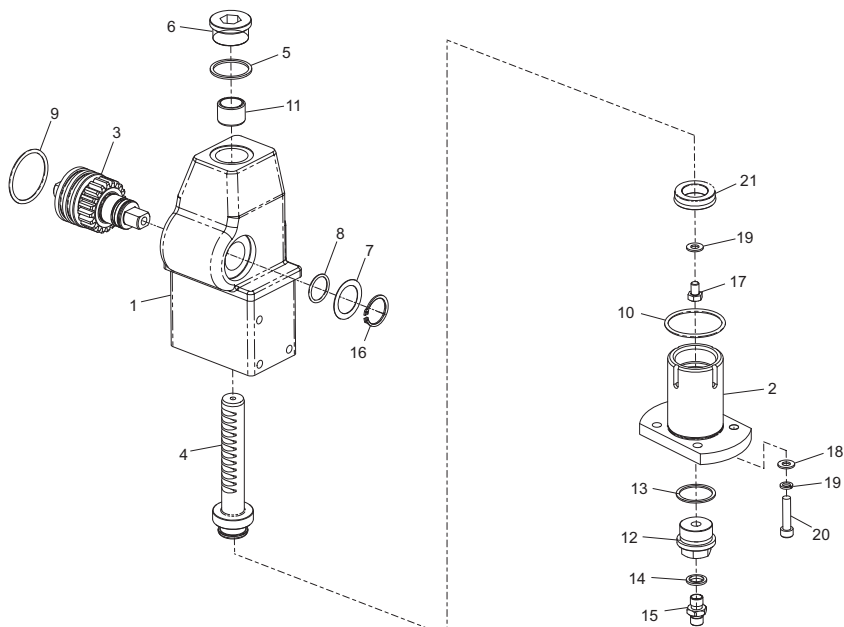

Pump Assembly

1	161/99642	Handle Head	1
2	161/99639	Piston Guide	1
3	161/99549	Pinion Shaft	1
4	161/99638	Pinion Rack	1
5	161.0.158	Washer	36.5 x 41.75 x 2
6	03.0.031	Screw	1
7	161/99548	Shim	30 x 42 x 0.5
8	5/0059	O-Ring	25ID x 2.65
9	5/0058	O-Ring	50.5ID x 3.53
10	5/0060	O-Ring	54.5ID x 3.55
11	50/000066	Bush	28 x 22 x 20
12	161/99546	Plug	M33 X 2
13	4/3301	Washer	33 x 39 x 2
14	15.0.102	Washer	1/4"
15	14.0.533	Adaptor	1/4"X1/4"
16	3/9013	Circlip	1
17	7/8004	Screw	M8 x 12
18	4/8006	Washer	M8
19	4/8003	Washer	M8
20	07.0.028	Screw	M8 x 30
21	5/0064	Seal	1